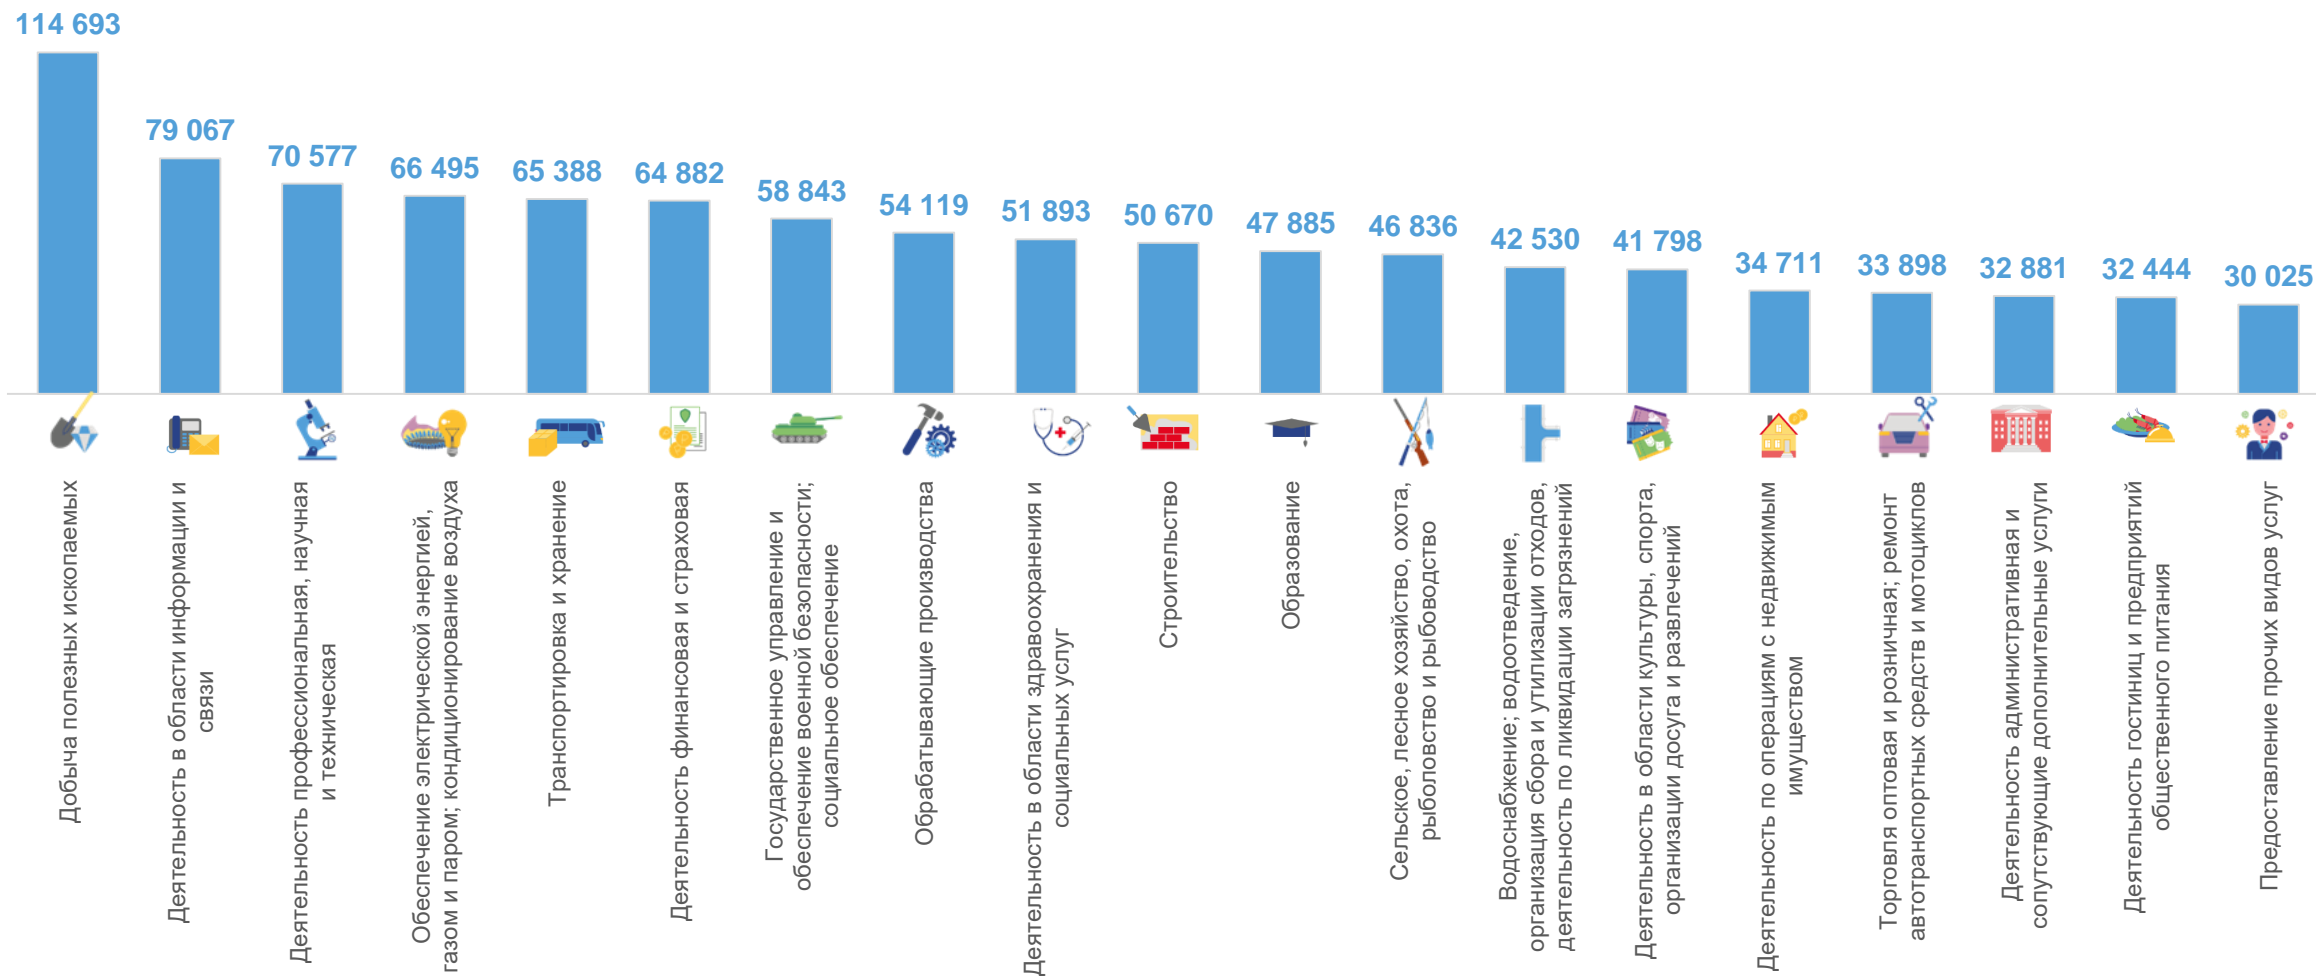

СРЕДНЕМЕСЯЧНАЯ НАЧИСЛЕННАЯ ЗАРАБОТНАЯ ПЛАТА РАБОТНИКОВ ОРГАНИЗАЦИЙ ПО ВИДАМ ЭКОНОМИЧЕСКОЙ ДЕЯТЕЛЬНОСТИ

январь 2023 года; рублей