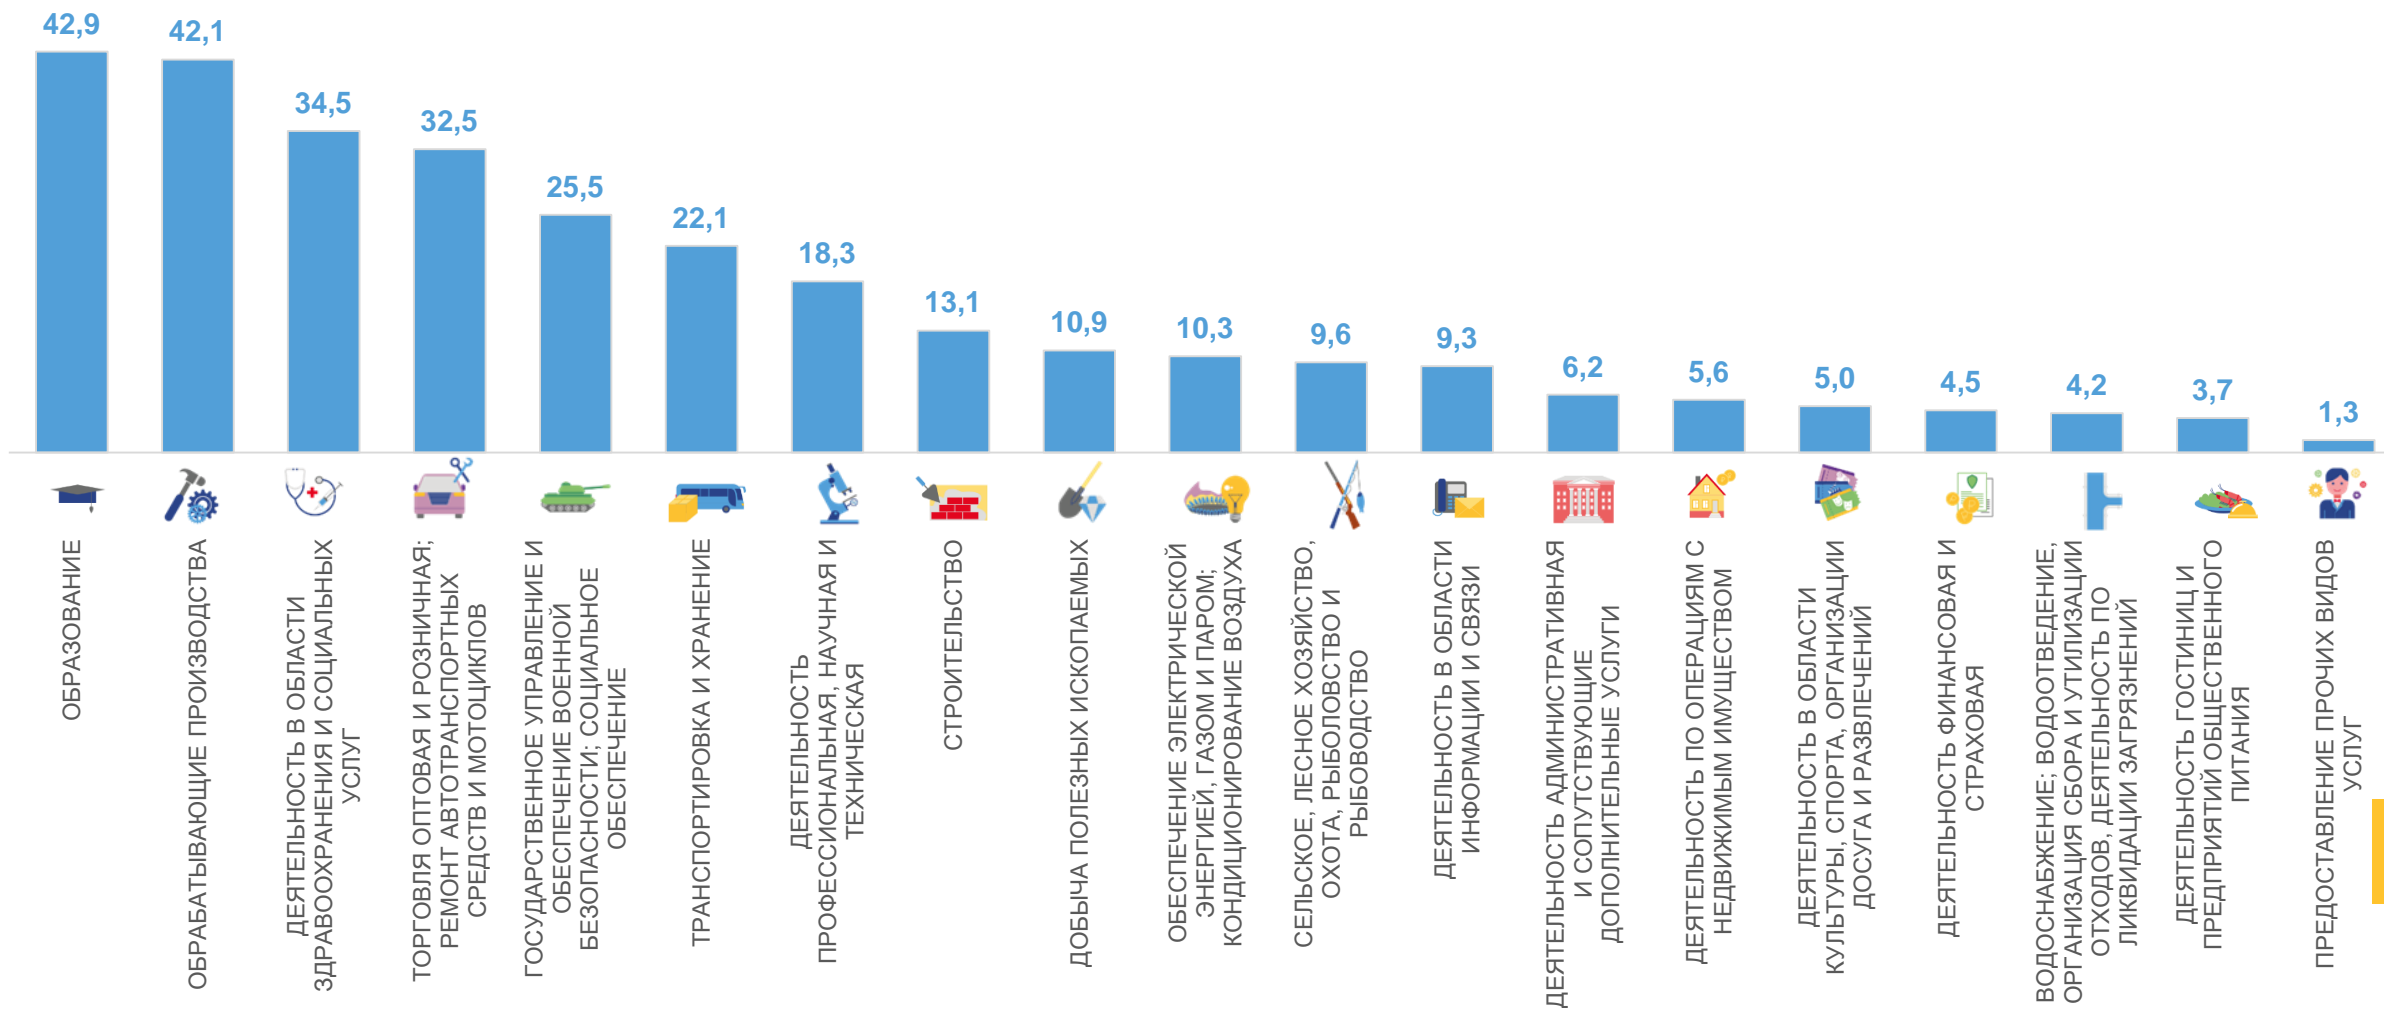

# СРЕДНЕСПИСОЧНАЯ ЧИСЛЕННОСТЬ РАБОТНИКОВ ОРГАНИЗАЦИЙ

тыс. человек

**301,6**

январь 2023 года

**▲ 99,0%**

к январю 2022 года

2022 2023

# СРЕДНЕСПИСОЧНАЯ ЧИСЛЕННОСТЬ РАБОТНИКОВ ОРГАНИЗАЦИЙ ПО ВИДАМ ЭКОНОМИЧЕСКОЙ ДЕЯТЕЛЬНОСТИ

январь 2023 года; тыс. человек