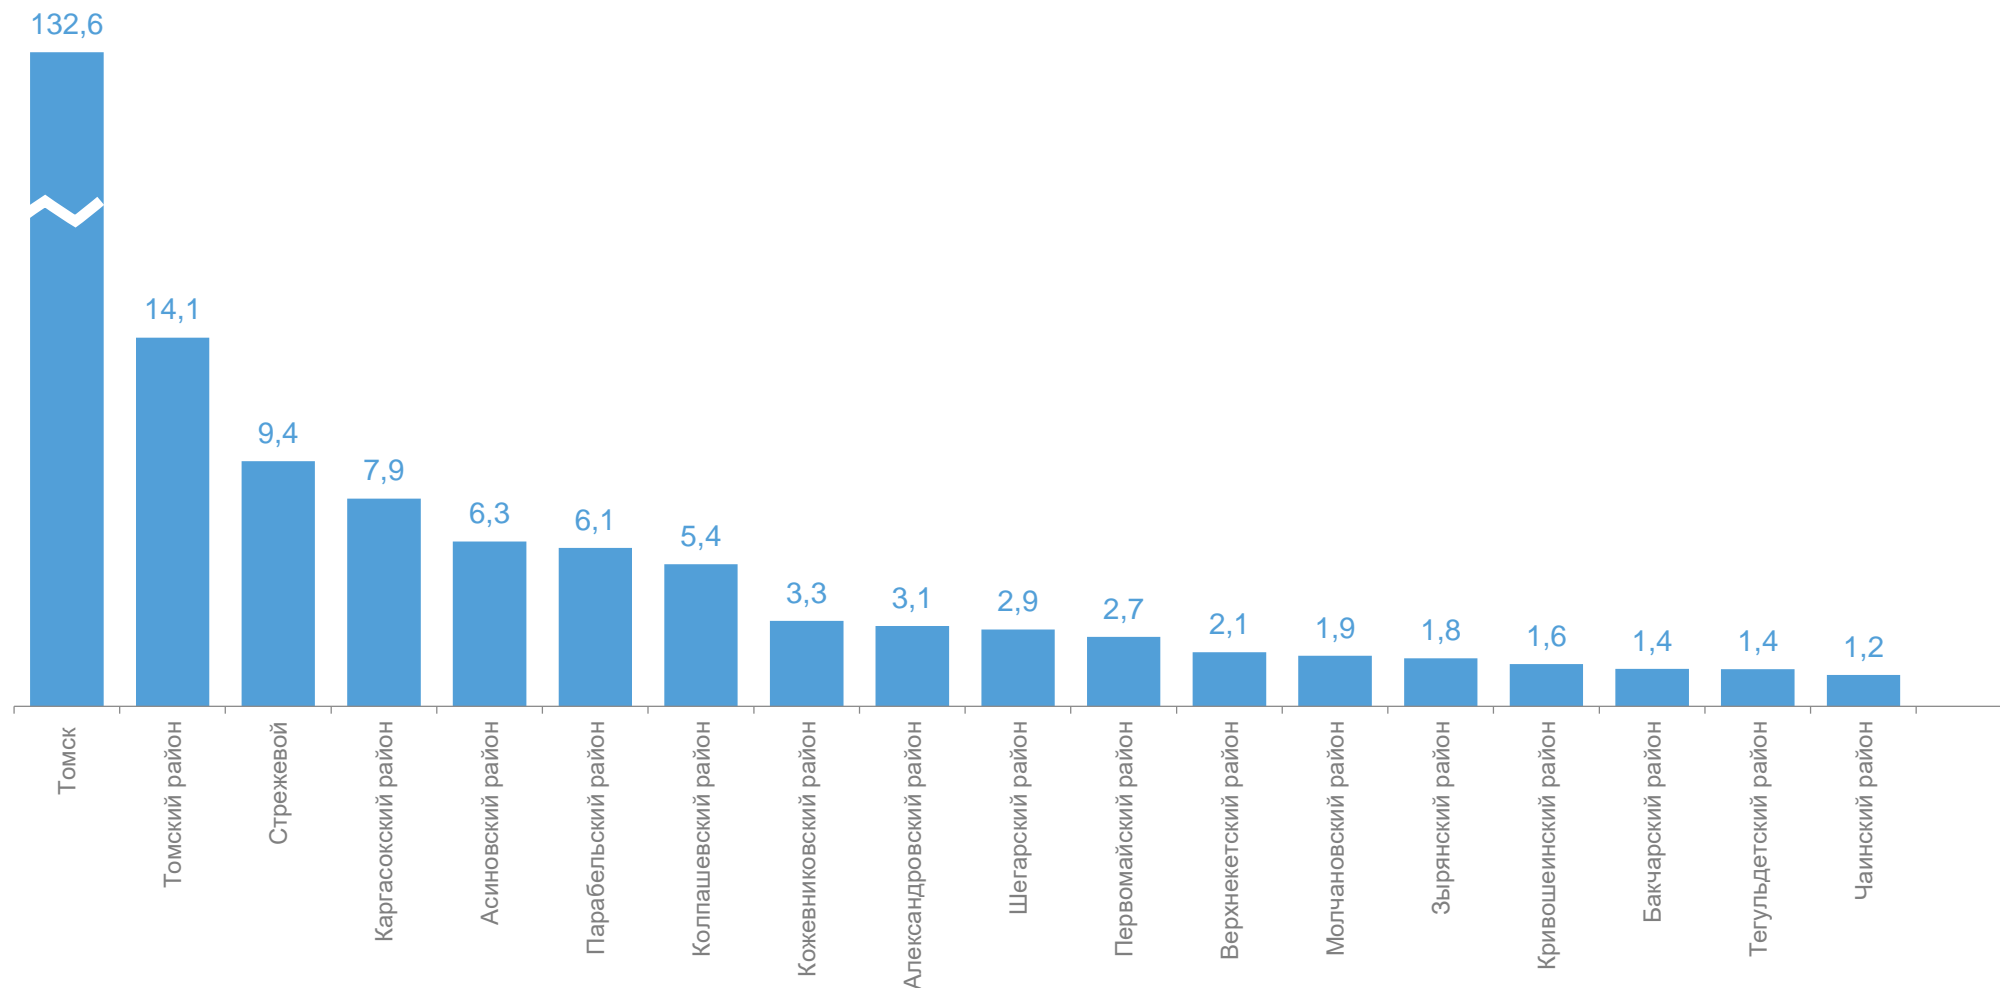

СРЕДНЕСПИСОЧНАЯ ЧИСЛЕННОСТЬ РАБОТНИКОВ ОРГАНИЗАЦИЙ¹⁾ ПО МУНИЦИПАЛЬНЫМ ОБРАЗОВАНИЯМ

январь 2023 года; тыс. человек

¹⁾ Организации с численностью более 15 человек