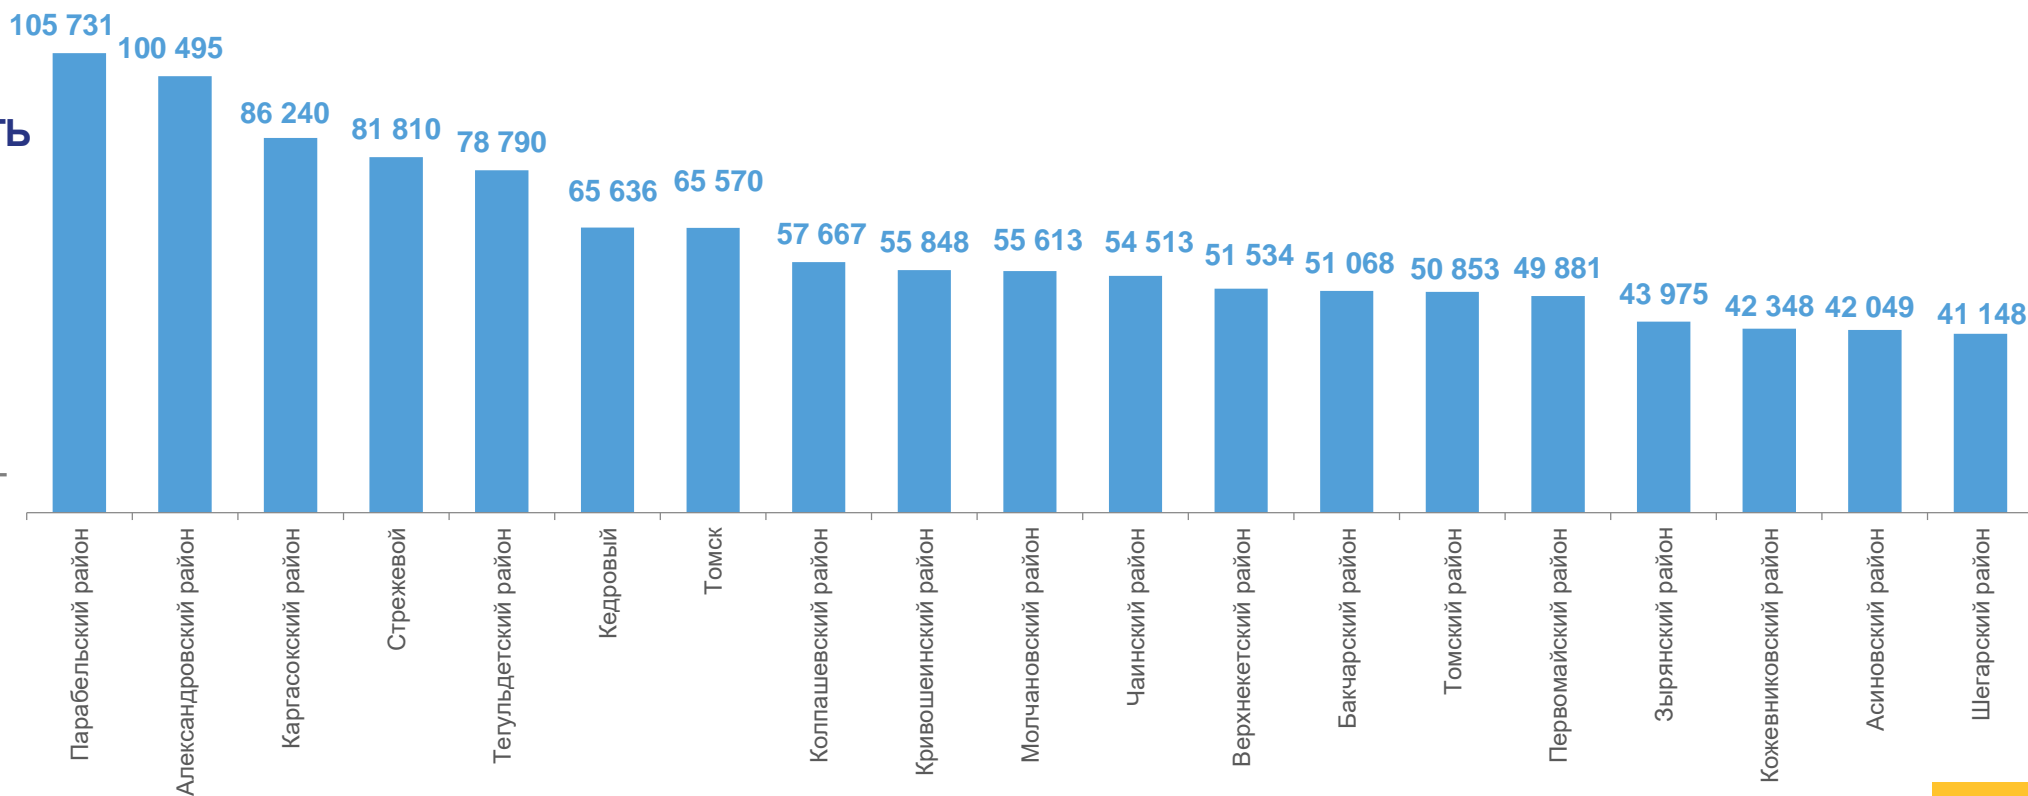

# СРЕДНЕМЕСЯЧНАЯ НАЧИСЛЕННАЯ ЗАРАБОТНАЯ ПЛАТА РАБОТНИКОВ ОРГАНИЗАЦИЙ<sup>1)</sup> В МУНИЦИПАЛЬНЫХ ОБРАЗОВАНИЯХ

январь 2023 года; рублей

ТОМСКАЯ ОБЛАСТЬ

Всего

**64 802**

<sup>1)</sup> Организации с численностью более 15 человек