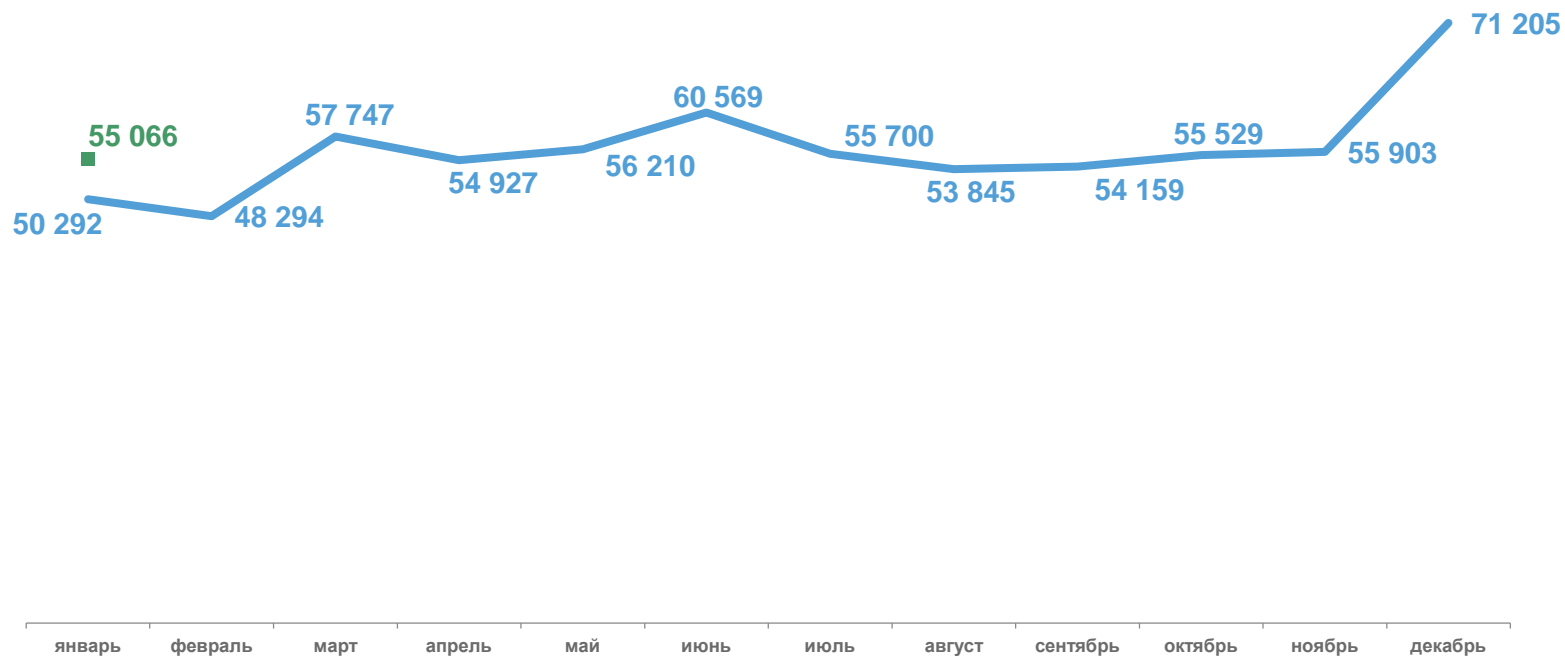

СРЕДНЕМЕСЯЧНАЯ НАЧИСЛЕННАЯ ЗАРАБОТНАЯ ПЛАТА РАБОТНИКОВ ОРГАНИЗАЦИЙ ТОМСКОЙ ОБЛАСТИ

январь 2023 года, рублей

Всего

55 066

январь 2023 года

▲ 110,5%

к январю 2022 года

2022 2023