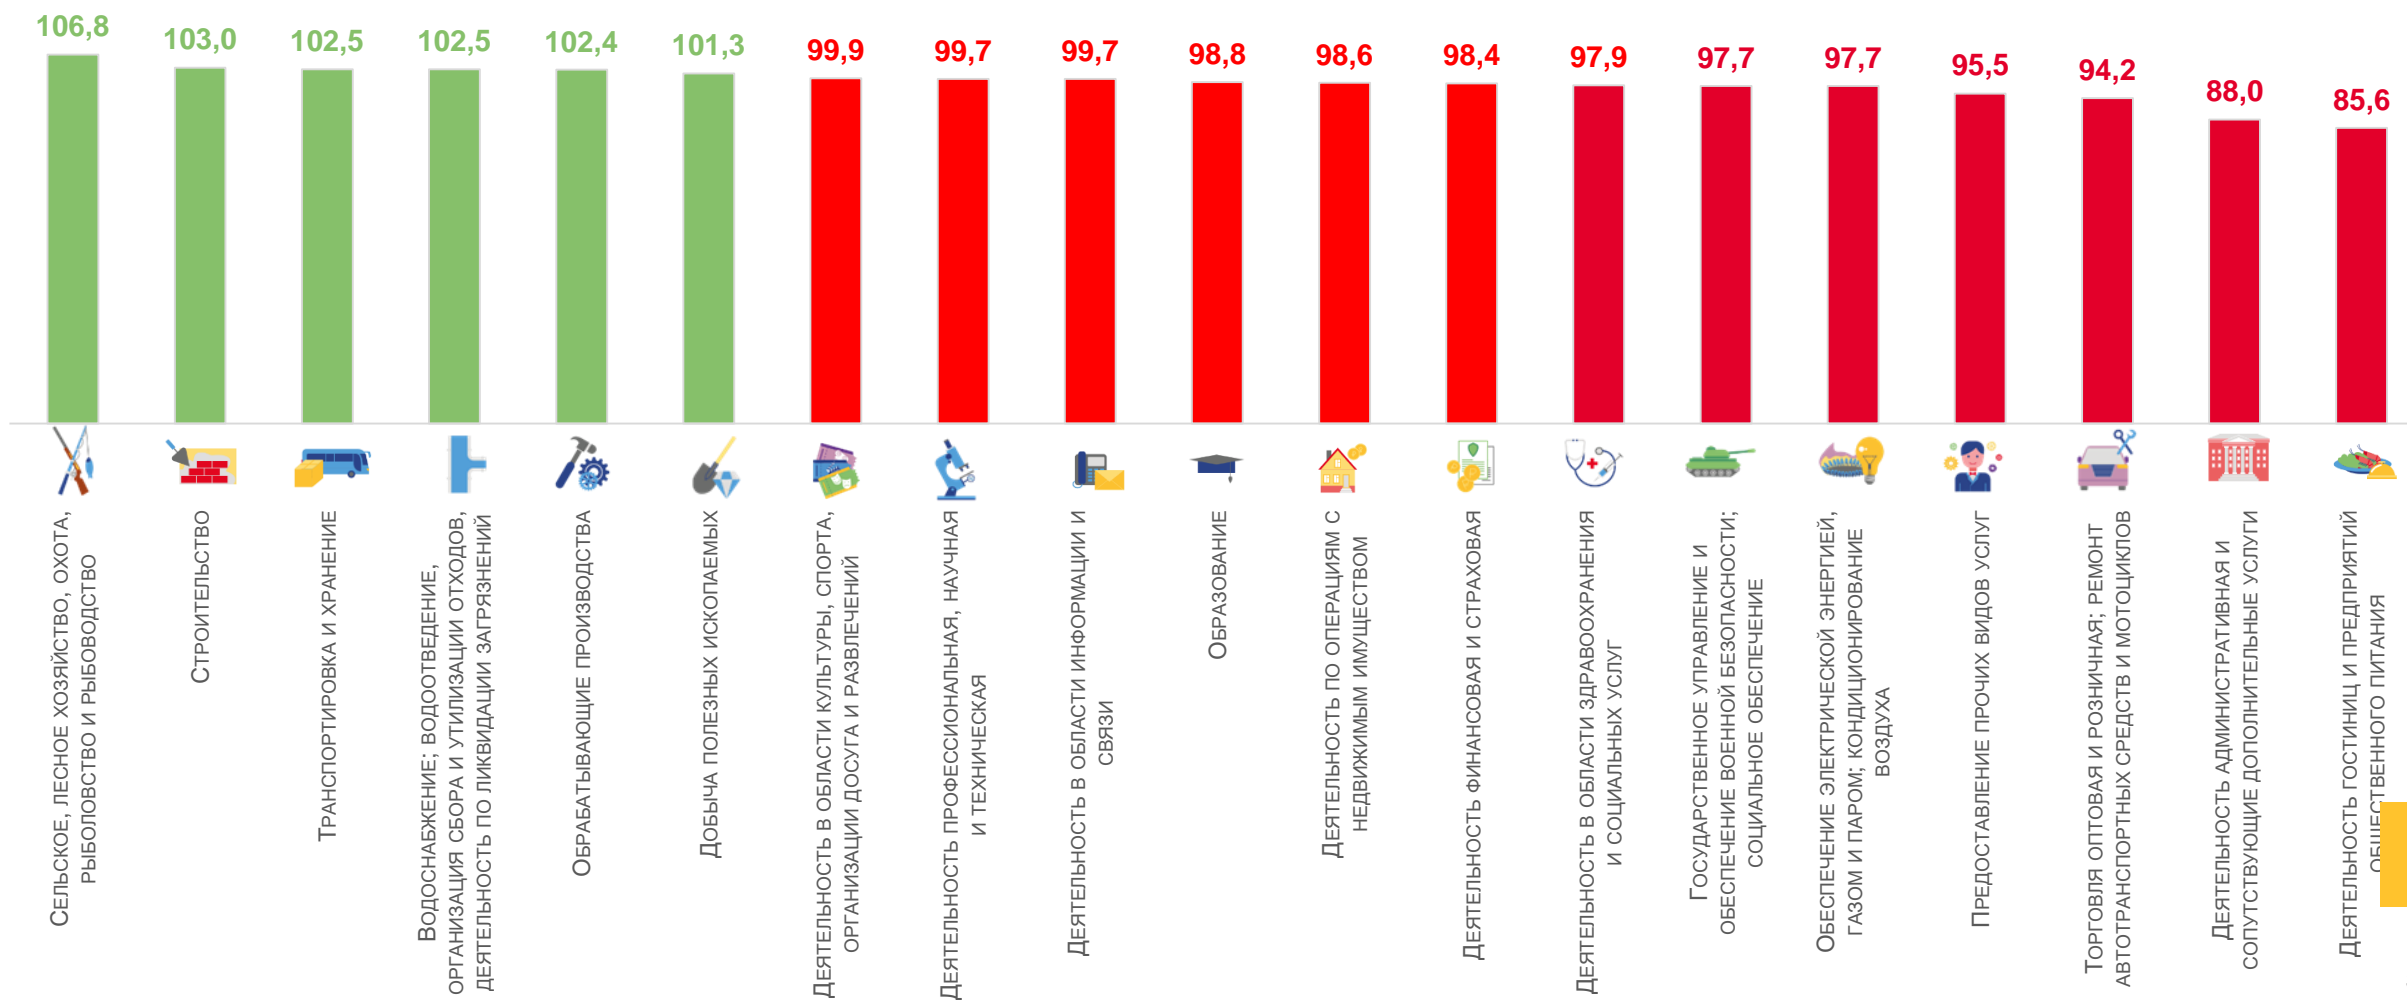

ТЕМП РОСТА СРЕДНЕСПИСОЧНОЙ ЧИСЛЕННОСТИ РАБОТНИКОВ ОРГАНИЗАЦИЙ

январь 2023 года, в % к январю 2022 года