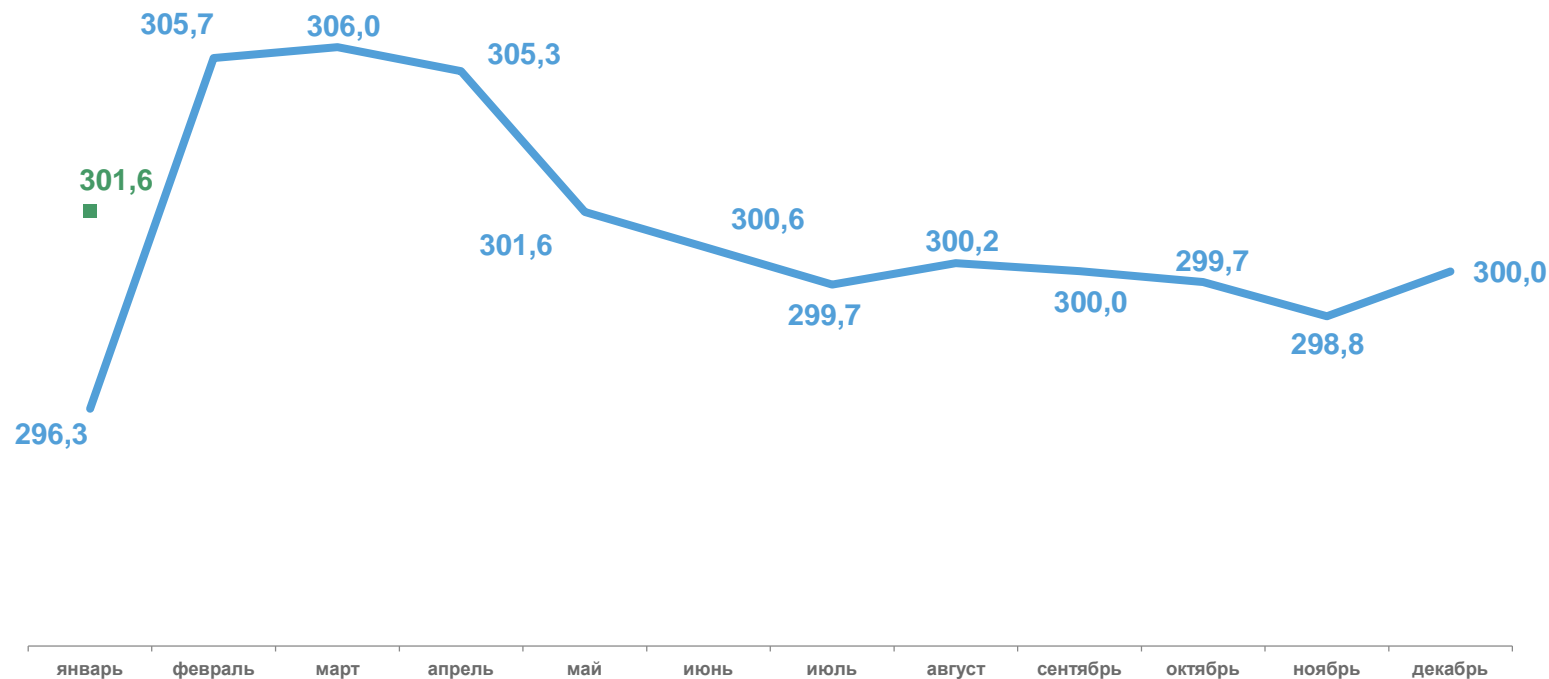

# СРЕДНЕСПИСОЧНАЯ ЧИСЛЕННОСТЬ РАБОТНИКОВ ОРГАНИЗАЦИЙ

тыс. человек

**301,6**

январь 2023 года

**▲ 99,0%**

к январю 2022 года

2022 2023

# СРЕДНЕСПИСОЧНАЯ ЧИСЛЕННОСТЬ РАБОТНИКОВ ОРГАНИЗАЦИЙ ПО ВИДАМ ЭКОНОМИЧЕСКОЙ ДЕЯТЕЛЬНОСТИ

январь 2023 года; тыс. человек